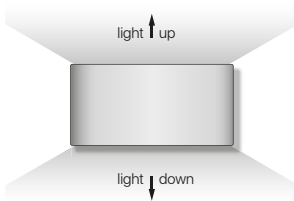

demon-2

ficha técnica

datasheet

ref. 5551833

Nombre / Name	Demon-2
Referencia / Reference	5551833
Materiales / Materials	Aluminio / Aluminium
Difusor / Diffuser	Cristal / Glass
Potencia / Power	2x6W
Temperatura de color / Color temperature	4000K
Flujo luminoso / Luminous flux	680lm
Ángulo de apertura / Beam angle	120°
IP	54
IK	06
F.P.	>0.5
UGR	<16
IRC	>80
Chip	OSRAM
Driver	Eaglerise
Vida media (duración) / Average life	25.000h
Clase energética / Energy class	G
Aislamiento eléctrico / Electrical isolation	Clase I / Class I
Colores / Colors	Marrón / Brown
Medida exterior / Product size	175mm x 90mm x 30mm
Tª (ambiente/trabajo) / Tª (environment/work)	-20°C ~ 50°C
Input	AC220 ~ 240V
Output	DC28-42V 250mA
Frecuencia / Frequency	50/60Hz
Peso / Weight	0,510 kg
Certificados / Certificates	CE + RoHS
Garantía / Warranty	2 años / 2 years