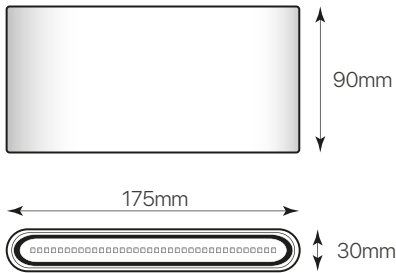

demon-2

ficha técnica

datasheet

ref. 5551833

Nombre / Name	Demon-2
Referencia / Reference	5551833
Materiales / Materials	Aluminio / Aluminium
Difusor / Diffuser	Cristal / Glass
Potencia / Power	2x6W
Temperatura de color / Color temperature	4000K
Flujo luminoso / Luminous flux	680lm
Ángulo de apertura / Beam angle	120°
IP	54
IK	06
F.P.	>0.5
UGR	<16
IRC	>80
Chip	OSRAM
Driver	Eaglerise
Vida media (duración) / Average life	25.000h
Clase energética / Energy class	G
Aislamiento eléctrico / Electrical isolation	Clase I / Class I
Colores / Colors	Marrón / Brown
Medida exterior / Product size	175mm x 90mm x 30mm
Tª (ambiente/trabajo) / Tª (environment/work)	-20°C ~ 50°C
Input	AC220 ~ 240V
Output	DC28-42V 250mA
Frecuencia / Frequency	50/60Hz
Peso / Weight	0,510 kg
Certificados / Certificates	CE + RoHS
Garantía / Warranty	2 años / 2 years